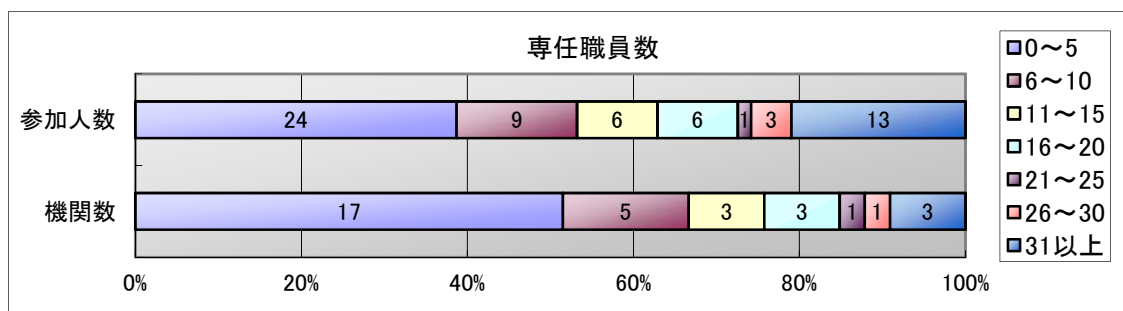

平成28年度大学図書館近畿イニシアティブ「初任者研修」受講者所属機関調査結果

○賛助会員を除く受講者62名を対象とした。

○職員数は機関別推薦書記載の人数に基づく。

1. 専任職員数別

専任職員数	機関数	参加人数
0～5	17	24
6～10	5	9
11～15	3	6
16～20	3	6
21～25	1	1
26～30	1	3
31以上	3	13
計	33	62

2. 総職員数別

総職員数	機関数	参加人数
0～5	6	6
6～10	7	10
11～15	4	5
16～20	3	4
21～25	1	2
26～30	0	0
31～35	1	4
36以上	11	31
計	33	62

※小数点以下は四捨五入して集計