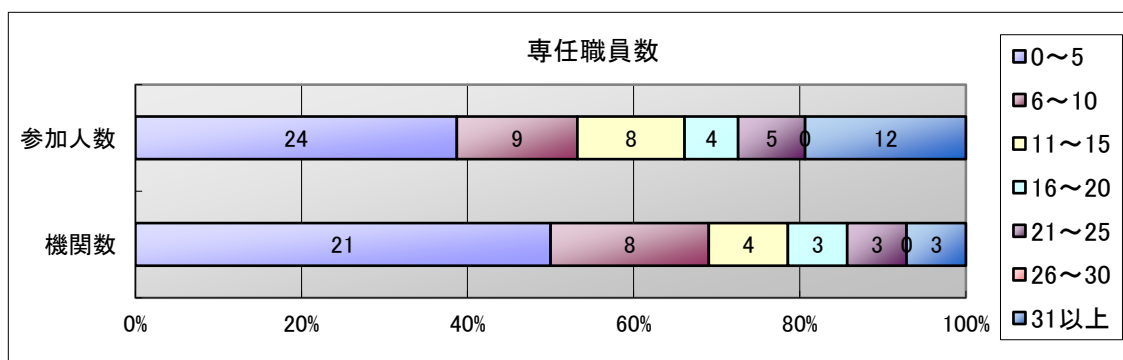

平成26年度大学図書館近畿イニシアティブ基礎研修「初任者研修」受講者所属機関調査結果

○賛助会員を除く受講者62名を対象とした。

○職員数については機関別推薦書記載の2014年度図書館調査(日本図書館協会)データを流用した。

1. 専任職員数別

専任職員数	機関数	参加人数
0～5	21	24
6～10	8	9
11～15	4	8
16～20	3	4
21～25	3	5
26～30	0	0
31以上	3	12
計	42	62