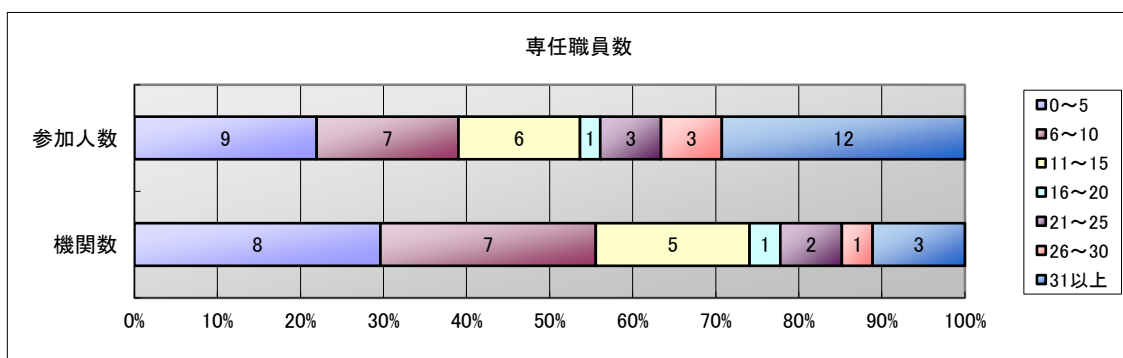

平成23年度大学図書館近畿イニシアティブ「中級研修」受講者所属機関調査結果

○受講者41名を対象とした。

○職員数については機関別推薦書記載の2011年度図書館調査(日本図書館協会)データを流用した。

1. 専任職員数別

専任職員数	機関数	参加人数
0～5	8	9
6～10	7	7
11～15	5	6
16～20	1	1
21～25	2	3
26～30	1	3
31以上	3	12
計	27	41

2. 総職員数別