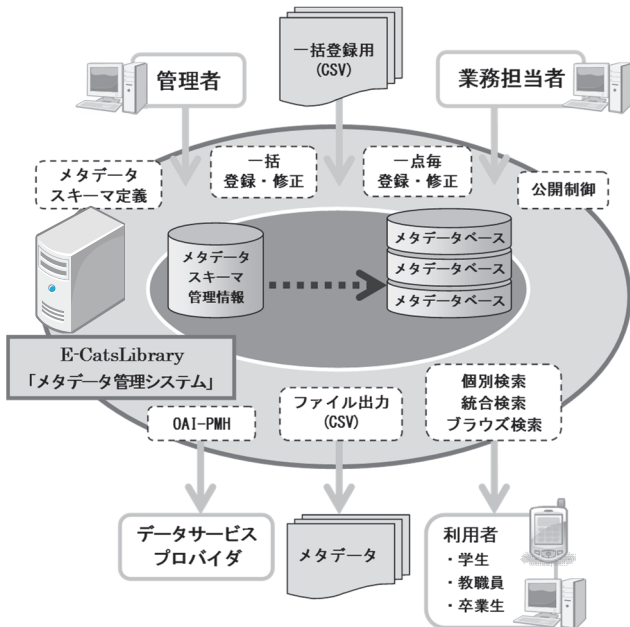

■ モバイルデバイスの活用を志向した開発

スマートフォンやタブレットへの対応としてレスポンス Web デザインを採用。また今後のスケーラビリティを考慮し HTML は W3C により勧告された HTML5 を全面的に採用しています。

■ 各種の帳票出力に対応

定型フォーマットの他、Excel 等で利用可能な形式でも出力されますので簡単に編集が行えます。

■ メタデータ管理オプション

【図書館デジタルコレクションの管理に最適】

■ メタデータを集中管理

種類に制限のない複数のメタデータを集中管理し、デジタルアーカイブ等の構築が可能です。

■ リーズナブルな導入コスト

ミドルウェアはオープンソースを採用し、リーズナブルな費用で導入いたします。

■ 専門知識不要！ 機関リポジトリの導入

専門知識がなくとも機関リポジトリとしての構築・運用が可能です。図書館業務システムと切り離しての導入・構築・運用も可能です。

■ JPCOAR スキーマへの対応